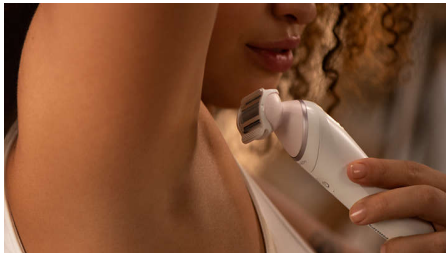

Zalety

Delikatne golenie dla gładkiej skóry

Golarka damska serii 8000 firmy Philips zapewnia delikatność i komfort golenia różnych obszarów ciała*. 80% naszych klientek potwierdziło, że golenie nie spowodowało u nich żadnych podrażnień ani zaczerwienienia**. Teraz możesz cieszyć idealnie gładką skórą bez poświęcania komfortu