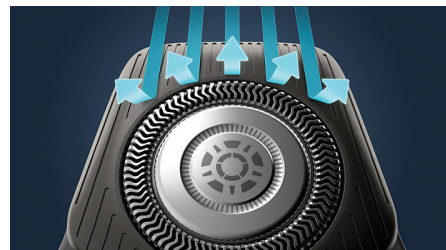

הטכנולוגיה לחישה תנועה של מכונת הגילוח החשמלית מתחקה אחר אופן הגילוח שלך ומדריכה אותך לשימוש בטכניקה יעילה יותר. כעבור שלושה גילוחים בלבד, רוב הגברים השתמשו בטכניקה***משופרת עם פחות מעבריים

התאמה אישית דרך אפליקציה

צרף את מכונת הגילוח החשמלית של פיליפס לאפליקציית GroomTribe עקוב אחר גילוח שלך. עקוב אחר גילוח שלך והתקדמות והתאם אישית את שגרת הטיפוח שלך להשגת גילוח צמוד אבל נעים לעור.

Power Adapt חיישן

למכונת הגילוח החשמלית יש חיישן שיער פנים חכם שבודק את צפיפות השיער 125 פעמים בשנייה. הטכנולוגיה הזאת מכווננת אוטומטית את עוצמת החיתוך, לגילוח עדין וללא מאמץ

ראשים גמישים ב-360 מעלות

מכונת הגילוח החשמלית של פיליפס מתוכננת לעקוב אחר קווי המתאר של פניך, ראשי גילוח גמישים שמסתובבים 360° בשביל גילוח יסודי ונוח

Hair-Guide ראשי דיוק

הטרימר החדש לעיצוב צורה מדויק משודרג עם ערוצי הנחית השערה לחיתוך יעיל ונוחות העור