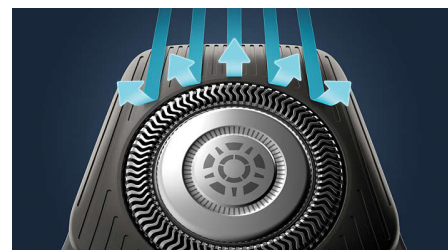

הטכנולוגיה לחישה תנועה של מכונת הגילוח החשמלית מתחקה אחר אופן הגילוח שלך ומדריכה אותך לשימוש בטכניקה יעילה יותר. כעבור שלושה גילוחים בלבד, רוב הגברים השתמשו בטכניקה*** משופרת עם פחות מעברים

התאמה אישית דרך אפליקציה

צרך את מכונת הגילוח החשמלית של פיליפס לאפליקציית GroomTribe עקוב אחר גילוח שלך. עקוב אחר גילוח שלך והתקדמות והתאם אישית את שגרת הטיפוח שלך להשגת גילוח צמוד אבל נעים לעור

Power Adapt חיישן

למכונת הגילוח החשמלית יש חיישן שיער פנים חכם שבודק את צפיפות השיער 125 פעמים בשנייה. הטכנולוגיה הזאת מכווננת אוטומטית את עוצמת החיתוך, לגילוח עדין וללא מאמץ

ראשים גמישים ב-360 מעלות

מכונת הגילוח החשמלית של פיליפס מתוכננת לעקוב אחר קווי המתאר של פניך, ראשי גילוח גמישים שמסתובבים ב-360° בשביל גילוח יסודי ונוח

Hair-Guide ראשי דיוק

הטרימר החדש לעיצוב צורה מדויק משודרג עם ערוצי הנחית השערה לחיתוך יעיל ונוחות העור