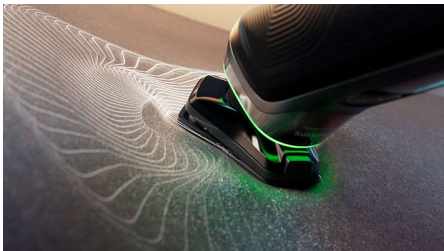

גילוח צמוד

- עוקב אחר קווי המתאר של פניך
- *דיוק מתקדם לגילוח צמוד יותר
- מחליקים על העור ומגנים עליו

SkinIQ טכנולוגיית

- מסייע להתגלח בלחץ מיטבי
- מתכוונן בהתאם לזקן שלך, לגילוח בלי מאמץ
- של פיליפס GroomTribe מלטשים את הגילוח עם אפליקציית
- מדריך אותך אל טכניקת גילוח משופרת בפחות מעברים

לגילוח נוח

- קפסולת ניקוי עצמתית לתחזוקה והיגיינה
- דקות של גילוח עבור שעת טעינה אחת 60
- לגילוח יבש ונוח או לגילוח רטוב ומרענן
- אחידות בשפם ובפאות

Highlights

Pressure Guard חיישן

השימוש בלחץ גבוה חיוני לגילוח צמוד ולהגנה על העור. החיישנים המתקדמים במכונת הגילוח קוראים את הלחץ שמופעל על ידך ואור האור החדשני מסמן כשהלחיצה חזקה או חלשה מדי. לגילוח בהתאמה אישית וקולעת

Dual SteelPrecision להבי

מבצעים יותר מ-150,000 פעולות חיתוך SteelPrecision להבי בדקה, לגילוח צמוד. 72 הלהבים החזקים מצוידים בהשחזה עצמית ומיוצרים באירופה.

חיישן בקרת תנועה

הטכנולוגיה לחישה תנועה מתחקה על אופן הגילוח שלך ומדריכה אותך לרכישת טכניקה יעילה יותר באמצעות אפליקציה שלנו. כעבור שלושה גילוחים, רוב הגברים מגיעים GroomTribe לטכניקה משופרת עם פחות מעברים

SkinGlide ציפוי מגן

ציפוי המגן נמצא בין ראשי הגילוח לעור שלך. הוא עשוי מעד 2,000 כדוריות קטנות לממ"ר ומפחית גירויים על ידי צמצום ***25% מהחיכוך בעור.

Power Adapt חיישן

חיישן שיער הפנים החכם קורא את צפיפות השיער 500 פעמים בשנייה. הטכנולוגיה הזאת מכוננת אוטומטית את עוצמת החיתוך, לגילוח עדין בלי מאמץ.