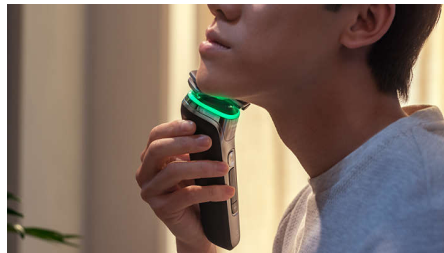

PHILIPS

מכונת גילוח חשמלית
לשימוש יבש ורטוב

Shaver series 9000

Pressure Guard חיישן

Dual SteelPrecision להבי

נבדקו דרמטולוגית

ראשים גמישים ב-360 מעלות

S9987/50

Dual SteelPrecision להבי

מבצעים יותר מ-150,000 פעולות חיתוך SteelPrecision להבי בדקה, לגילוח צמוד. 72 הלהבים החזקים מצוידים בהשחזה עצמית ומיוצרים באירופה.

חיישן בקרת תנועה

הטכנולוגיה לחישה תנועה מתחקה על אופן הגילוח שלך ומדריכה אותך לרכישת טכניקה יעילה יותר באמצעות אפליקציה שלנו. כעבור שלושה גילוחים, רוב הגברים מגיעים GroomTribe לטכניקה משופרת עם פחות מעברים

SkinGlide ציפוי מגן

ציפוי המגן נמצא בין ראשי הגילוח לעור שלך. הוא עשוי מעד 2,000 כדוריות קטנות לממ"ר ומפחית גירויים על ידי צמצום ***25% מהחיכוך בעור.

Power Adapt חיישן

חיישן שיער הפנים החכם קורא את צפיפות השיער 500 פעמים בשנייה. הטכנולוגיה הזאת מכוננת אוטומטית את עוצמת החיתוך, לגילוח עדין בלי מאמץ.

ראשים גמישים ב-360 מעלות

מכונת הגילוח החשמלית של פיליפס מתוכננת לעקוב אחר קווי המתאר של פניך, ראשי גילוח גמישים שמסתובבים 360° בשביל גילוח יסודי ונוח.

התאמה אישית דרך אפליקציה

צרף את מכונת הגילוח החשמלית של פיליפס לאפליקציית והתמקצע בטכניקת הגילוח שלך. עקוב אחר GroomTribe ההתקדמות והתאם אישית את שגרת הטיפוח שלך להשגת גילוח צמוד אבל נעים לעור.