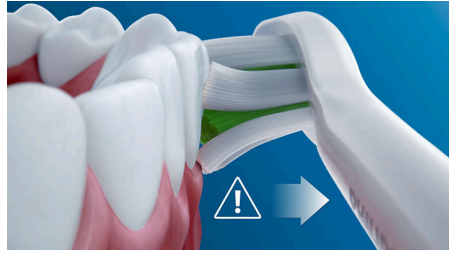

Prea multă presiune?

Se poate să nu observi că periajul este prea intens, dar periuța ta de dinți electrică cu senzor de presiune nu va trece asta cu vederea. Dacă începi să aplici presiune pe gingii, periuța de dinți va emite un sunet intermitent pentru a-ți aminti să reduci presiunea.