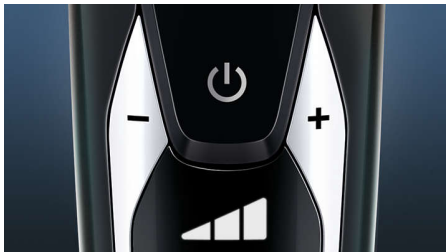

Highlights

V-Track PRO מערכת להבים

ממקמים V-Track PRO השג גילוח הקרוב המושלם. להבי הדיוק בעדינות כל שיערה בזווית החיתוך הטובה ביותר, מזקן בן יום עד זקן בן 3 ימים, אפילו את השיערות המונחות בשכיבה ובורכים שונים. חותך 30% צמוד יותר* בפחות פעמים ומשאיר את עורך במצב נהדר.

הנעים ב-8 כיוונים ContourDetect ראשי

עקוב אחר כל תווי הפנים והצוואר שלך עם ראשי הנעים ב-8 כיוונים. תתפוס 20% יותר שיער ContourDetect בכל מעבר. התוצאה היא גילוח חלק וצמוד ביותר.

הגדרות גילוח מתאמות אישית

בחר בין 3 הגדרות כדי להתאים אישית את אופן הגילוח: רגיש - לגילוי עדין, אך יסודי. רגיל - לגילוח יסודי, יומימי. מהיר - לגילוח מהיר שחוסך זמן.