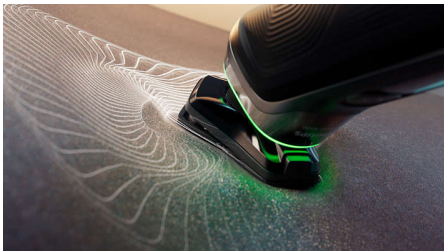

חיישן בקרת תנועה

הטכנולוגיה לחישה תנועה מתחקה על אופן הגילוח שלך ומדריכה אותך לרכישת טכניקה יעילה יותר באמצעות אפליקציה שלנו. כעבור שלושה גילוחים, רוב הגברים מגיעים GroomTribe **לטכניקה משופרת עם פחות מעברים