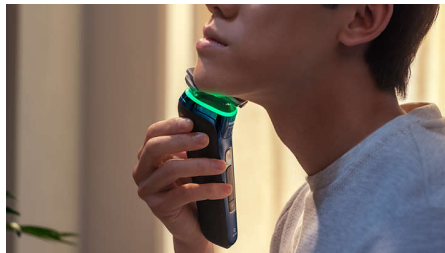

PHILIPS

מכונת גילוח חשמלית
לשימוש יבש ורטוב

Shaver series 9000

Pressure Guard חיישן

Dual SteelPrecision להבי

נבדקו דרמטולוגית

ראשים גמישים ב-360 מעלות

S9986/59

מבצעים יותר מ-150,000 פעולות חיתוך SteelPrecision להבי מבצעים בדיקה, לגילוח צמוד. 72 הלהבים החזקים מצוידים בהשחזה עצמית ומיוצרים באירופה.

חיישן בקרת תנועה

הטכנולוגיה לחישה תנועה מתחקה על אופן הגילוח שלך ומדריכה אותך לרכישת טכניקה יעילה יותר באמצעות אפליקציה שלנו. כעבור שלושה גילוחים, רוב הגברים מגיעים GroomTribe **לטכניקה משופרת עם פחות מעברים

SkinGlide ציפוי מגן

ציפוי המגן נמצא בין ראשי הגילוח לעור שלך. הוא עשוי מעד 2,000 כדוריות קטנות למ"ר ומפחית גירויים על ידי צמצום 25% ***מהחיכוך בעור.

Power Adapt חיישן

חיישן שיער הפנים החכם קורא את צפיפות השיער 500 פעמים בשנייה. הטכנולוגיה הזאת מכווננת אוטומטית את עוצמת החיתוך, לגילוח עדין בלי מאמץ.

ראשים גמישים ב-360 מעלות

מכונת הגילוח החשמלית של פיליפס מתוכננת לעקוב אחר קווי המתאר של פניך, ראשי גילוח גמישים שמסתובבים 360° בשביל גילוח יסודי ונוח.

התאמה אישית דרך אפליקציה

צרף את מכונת הגילוח החשמלית של פיליפס לאפליקציית והתמקצע בטכניקת הגילוח שלך. עקוב אחר GroomTribe ההתקדמות והתאם אישית את שגרת הטיפוח שלך להשגת גילוח צמוד אבל נעים לעור.