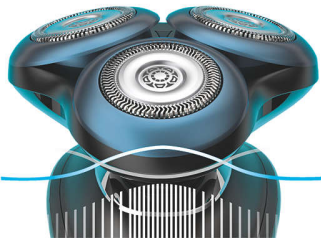

PHILIPS

מכונת גילוח חשמלית
לשימוש רטוב ויבש

Shaver series 7000

SkinGlide טבעות

GentlePrecision להבי

BeardAdapt חיישן

תוכנית גילוח אישית

S7960/17

עיצוב ייחודי לגילוח חלק ונעים

- עם כדורים מיקרוסקופיים לתנועה חלקה SkinGlide טבעות
- רב-כיווניים, למתח מינימלי בעור Flex ראשי
- מספק לך גילוח נוח יבש או רטוב ומרענן Aquatec

נוח

- דקות של גילוח אחרות 50
- טעינה מלאה בתוך שעה
- עם 5 הגדרות אורך SmartClick מעצב זקן
- תגבור מתח של 5 דקות מספיק לגילוח אחד

קרוב וחלק

- מכונת גילוח לפנים, לגילוח צמוד אבל עדין

מותאמת אישית

- לזקנים צפופים אין סיכוי
- עצות לגילוח בהתאמה, כי כל עור עומד בפני עצמו
- הגדרות גילוח המיועדות לעור רגיש

Highlights

SkinGlide טבעות

צפויה לך חווית גילוח עדינה Microsphere-בזכות טכנולוגית ה וחלקה במיוחד. בהשראת עקרונות ההחלקה באווירודינמיקה, טבעות הגילוח מצופות באלפי כדורים זעירים דמויי זכוכית, המחליקים בקלות על העור, לנוחות מקסימלית

GentePrecision להבי

מכונת הגילוח החשמלית לעור רגיש מצוידת בלהבי כדי לצמצם את המשיכות ואת המעברים GentePrecision. החוזרים על העור, גם בשימוש על זיפים בני 3 ימים.

BeardAdapt חיישן

שקורא BeardAdapt מכונת הגילוח החשמלית מצוידת בחיישן את צפיפות הזקן ואז מכוונן אוטומטית את העוצמה של הטיפול. קלי קלות