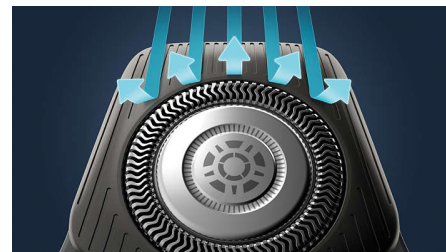

Hair-Guide ראשי דיוק

הטרימר החדש לעיצוב צורה מדויק משודרג עם ערוצי הנחית השערה לחיתוך יעיל ונוחות העור