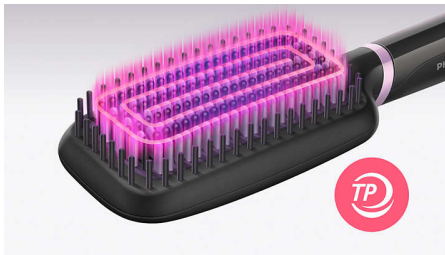

Destacados

Revestimiento cerámico con turmalina

Revestimiento cerámico con turmalina para conseguir un cabello brillante, suave y sin frizz.

Tecnología ThermoProtect

La tecnología ThermoProtect mantiene una temperatura constante en todo el cepillo para evitar que se caliente en exceso, a fin de lucir un cabello protegido y de aspecto sano.

Dos posiciones de temperatura

Dos posiciones de temperatura (170 °C y 200 °C) que se adaptan a tu tipo de cabello.