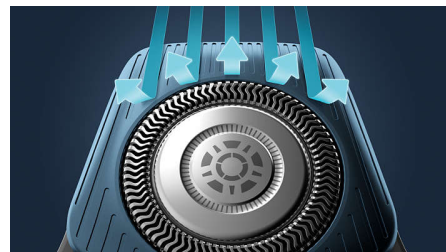

הטכנולוגיה לחישה תנועה של מכונת הגילוח החשמלית מתחקה אחר אופן הגילוח שלך ומדריכה אותך לשימוש בטכניקה יעילה יותר. כעבור שלושה גילוחים בלבד, רוב הגברים השתמשו בטכניקה*** משופרת עם פחות מעברים

התאמה אישית דרך אפליקציה

צרך את מכונת הגילוח החשמלית של פיליפס לאפליקציית GroomTribe עקוב אחר גילוחך. שיתוף ההתקדמות והתאם אישית את שגרת הטיפוח שלך להשגת גילוח צמוד אבל נעים לעור

Power Adapt חיישן

מכונת הגילוח החשמלית יש חיישן שיער פנים חכם שבודק את צפיפות השיער 125 פעמים בשנייה. הטכנולוגיה הזאת מכווננת אוטומטית את עוצמת החיתוך, לגילוח עדין וללא מאמץ

ראשים גמישים ב-360 מעלות

מכונת הגילוח החשמלית של פיליפס מתוכננת לעקוב אחר קווי המתאר של פניך, ראשי גילוח גמישים שמסתובבים ב-360° בשביל גילוח יסודי ונוח

Hair-Guide ראשי דיוק

הטרימר החדש לעיצוב צורה מדויק משודרג עם ערוצי הנחית השערה לחיתוך יעיל ונוחות העור