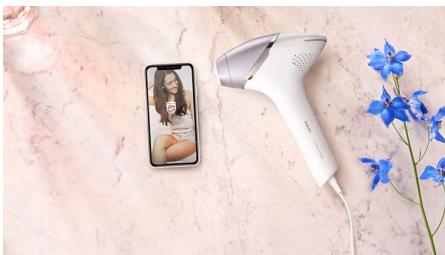

Aplicación Philips Lumea IPL

Nuestra aplicación de asesoramiento gratuita te ayuda a planificar y cumplir tu programa de tratamiento, y te guía paso a paso en cada sesión. Descargada por más de 2,1 millones de usuarios.