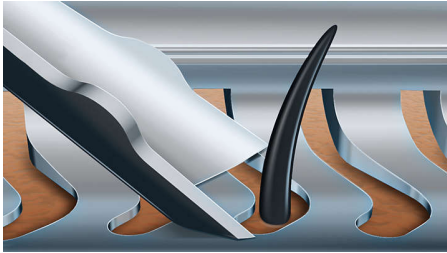

## שלמות בכל מעבר

חותך עד 20% יותר שיער\* במעבר יחיד

מכונת הגילוח מסדרה 9000 היא מכונת הגילוח המתקדמת ביותר שייצרנו עד כה. הטכנולוגיה הייחודית לזיהוי תווי מסיטה את השיערות למצב החיתוך V-Track הפנים מספקת כיסוי יוצא דופן בכל חלק מתווי הפנים שלך, ומערכת הקות של גילוח אלוטרי לאחר שעת טעינה אחת 50 עם שנתיים אחריות

### עוצבה לשלמות

- הלהבים ממקמים את השיער בצורה מושלמת למצב המאפשר גילוח צמוד לעור
- הנעים ב-8 כיוונים שונים לקבלת תוצאות נהדרות Flex ראשי

### קבל את המיטב ממכונת הגילוח שלך

- לקיצוץ מושלם של השפם ופאות הלחיים Click-on טרימר

## V-Track Precision מערכת להבי

ממקמים V-Track Precision תהנה מגילוח קרוב מאי פעם. להבי ה בעדינות כל שיערה בזווית החיתוך הטובה ביותר, אפילו את השיערות המונחות בשכיבה ובאורכים שונים. חותך 30% צמוד יותר בפחות פעמים ומשאיר את עורך במצב נהדר