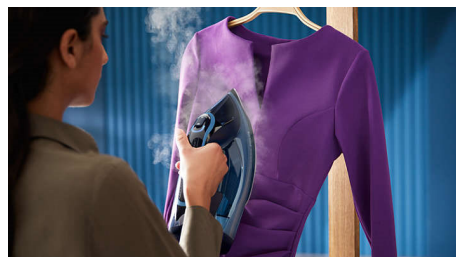

Vertikāls tvaiks

Vertikālā tvaika funkcija ļauj atsvaidzināt apģērbu uz pakaramā un likvidēt krokas no

DST8020/20

aizkariem, kad tie ir piekārti. Nav nepieciešams gludināmais dēlis.