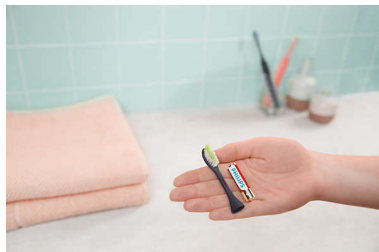

Spazzola per 90 giorni

Con One esegui la pulizia dei denti per 90 giorni con una sola batteria AAA, il che corrisponde a tre mesi di sorriso bianco e luminoso.