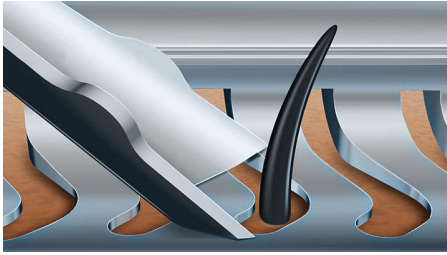

חותך עד 20% יותר שיער* במעבר יחיד

מכונת הגילוח מסדרה 9000 היא מכונת הגילוח המתקדמת ביותר שייצרנו עד כה. הטכנולוגיה הייחודית לזיהוי תווי מסיטה את השיערות למצב החיתוך הטוב V-Track הפנים מספקת כיסוי יוצא דופן בכל חלק מתווי הפנים שלך, ומערכת ביותר לקבלת התוצאות הצמודות ביותר.

עוצבה לשלמות

- הלהבים ממקמים את השיער בצורה מושלמת למצב המאפשר גילוח צמוד לעור
- הנעים ב-8 כיוונים שונים לקבלת תוצאות נהדרות Flex ראשי

קבל את המיטב ממכונת הגילוח שלך

- עם 5 הגדרות אורך SmartClick מעצב זקן

Highlights

V-Track Precision מערכת להבי

ה V-Track Precision מערכת הלהבים מגילוח קרוב מאי פעם. להבי ה ממוקמים בעדינות כל שורה בזווית החיתוך הטובה ביותר, אפילו את השיערות המונחות בשכיבה ובאורכים שונים. חותך 30% צמוד יותר בפחות פעמים ומשאיר את עורך במצב נהדר

הנעים ב-8 כיוונים ContourDetect ראשי

עקוב אחר כל תווי הפנים והצוואר שלך עם ראשי הנעים ב-8 כיוונים. תפוס 20% יותר שיער ContourDetect בכל מעבר. התוצאה היא גילוח חלק וצמוד ביותר

לגילוח רטוב ויבש Aquatec

Aquatec בחר את אופן הגילוח שאתה מעדיף. עם האטם של לשימוש רטוב ויבש תוכל לבצע גילוח מהיר, ועם זאת יבש ונוח. או שתוכל לבצע גילוח רטוב - עם ג'ל או קצף - גם בזמן המקלחת.