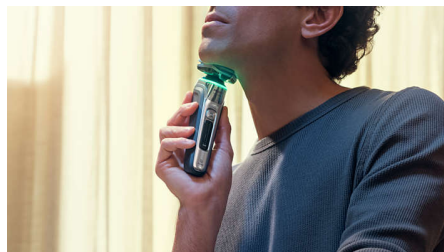

חיישן ספק כוח

למכונת הגילוח החשמלית יש טכנולוגיית חישת שיער פנים חכמה Power שבודקת את צפיפות השיער 500 פעמים בשנייה. חיישן מתאים אוטומטית את עוצמת החיתוך, לגילוח עדין וללא מאמץ.