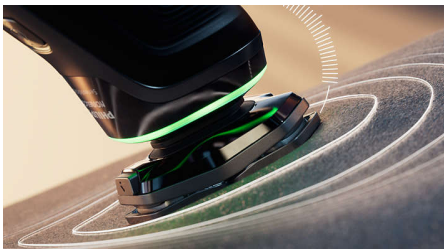

## מערכת Lift & Cut

הטכנולוגיה הייחודית שלנו, המוגנת בפטנט, מרימה את השערה בעדינות מהשורש לפני שהיא חותכת אותה בדיוק בצמוד לגובה העור (עד 0.00 מ"מ לעור) מבלי שהלהבים אפילו נוגעים בעור.

## Pressure Guard חיישן

השימוש בלחץ גבוה חיוני לגילוח צמוד ולהגנה על העור. החיישנים המתקדמים במכונת הגילוח קוראים את הלחץ שמופעל על ירך ואור האור החדשני מסמן כשהלחיצה חזקה או חלשה מדי. לגילוח בהתאמה אישית וקולעת.

## ראשים גמישים ב-360 מעלות

מכונת הגילוח החשמלית של פיליפס מתוכננת לעקוב אחר קווי המתאר של הפנים ואפילו הצוואר, עם ראשי גילוח גמישים שמסתובבים 360 מעלות לגילוח יסודי ונוח.