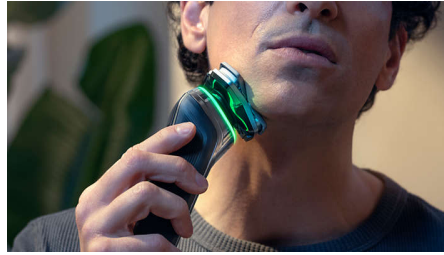

## מערכת Lift & Cut

הטכנולוגיה הייחודית שלנו, המוגנת בפטנט, מרימה את השערה בעדינות מהשורש לפני שהיא חותכת אותה בדיוק בצמוד לגובה העור (עד 0.00 מ"מ לעור) מבלי שהלהבים אפילו נוגעים בעור.

## Dual SteelPrecision להבי

מכונות הגילוח המסתובבות של פיליפס מעוצבות במיוחד כדי להתאים לצמיחת השיער הטבעי שלך, ותופסים את כל השערות שצומחות בכל כיוון, הודות ללהבים המסתובבים ב-360 מעלות. עם Dual למעלה מ-150,000 פעולות חיתוך בדקה, להבי SteelPrecision\*\* חותכים יותר שיער בכל מעבר

## Pressure Guard חיישן

השימוש בלחץ גבוה חיוני לגילוח צמוד ולהגנה על העור. החיישנים המתקדמים במכונת הגילוח קוראים את הלחץ שמופעל על ירך ואור האור החדשני מסמן כשהלחיצה חזקה או חלשה מדי. לגילוח בהתאמה אישית וקולעת.

## ראשים גמישים ב-360 מעלות

מכונת הגילוח החשמלית של פיליפס מתוכננת לעקוב אחר קווי המתאר של הפנים ואפילו הצוואר, עם ראשי גילוח גמישים שמסתובבים 360 מעלות לגילוח יסודי ונוח.