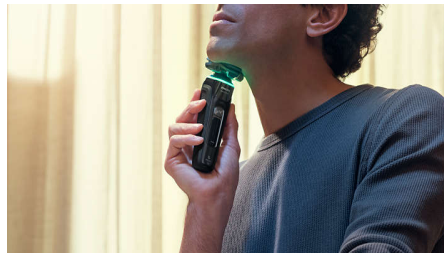

Power Adapt חיישן

חיישן שיער הפנים החכם קורא את צפיפות השיער 500 פעמים בשנייה. הטכנולוגיה הזאת מכוננת אוטומטית את עוצמת החיתוך, לגילוח עדין בלי מאמץ.