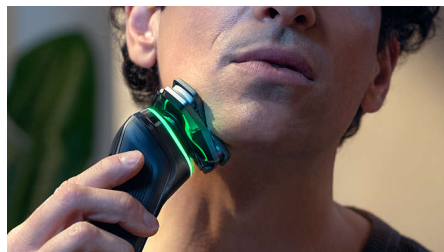

## Pressure Guard חיישן

השימוש בלחץ גבוה חיוני לגילוח צמוד ולהגנה על העור. החיישנים המתקדמים במכונת הגילוח קוראים את הלחץ שמופעל על ידי ואור האור החדשני מסמן כשהלחיצה חזקה או חלשה מדי. לגילוח בהתאמה אישית וקולעת

## SkinGlide ציפוי מגן

ציפוי המגן נמצא בין ראשי הגילוח לעור שלך. הוא עשוי מעד 2,000 כדוריות קטנות לממ"ר ומפחית גירויים על ידי צמצום \*\*\*25% מהחיכוך בעור.

## Power Adapt חיישן

חיישן שיער הפנים החכם קורא את צפיפות השיער 500 פעמים בשנייה. הטכנולוגיה הזאת מכוננת אוטומטית את עוצמת החיתוך, לגילוח עדין בלי מאמץ.

## ראשים גמישים ב-360 מעלות

מכונת הגילוח החשמלית של פיליפס מתוכננת לעקוב אחר קווי המתאר של פניך, ראשי גילוח גמישים שמסתובבים 360° בשביל גילוח יסודי ונוח.