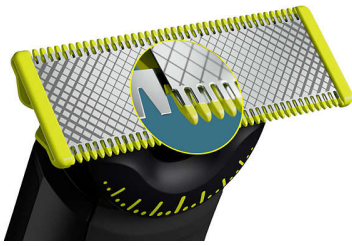

#### Vienkārša lietošana

- Piemērojama ķemme ķermeņa matiņiem (3 mm)
- 120 min litija jonu akumulators
- LED digitālais displejs rāda akumulatora un ceļojumu bloķētāja statusu
- Asmens, ko grūti nogurdināt
- Pilnībā ūdensdrošs

#### Ērta skūšanās

- Unikāla OneBlade tehnoloģija
- Innovative 360 asmens
- Piemērojams ādas aizsargs jutīgām zonām

#### Asas malas

- Aplīdziniet
- Abpusējs asmens: paredzēts precizitātei un vadībai

## Unikāla OneBlade tehnoloģija

Philips OneBlade revolucionārā tehnoloģija ir īpaši paredzēta sejas apmatojuma kopšanai. Ar šo ierīci var noskūt jebkāda garuma matiņus. Divkārtšā aizsardzības sistēma jeb slīdošs pārklājums apvienojumā ar noapaļotiem galiem padara skūšanas vienkāršāku un ērtu. Skūšanas tehnoloģija iekļauj ātru griezēju (12 000 reizes minūtē), lai efektīvi noskūtu pat garākus matiņus.