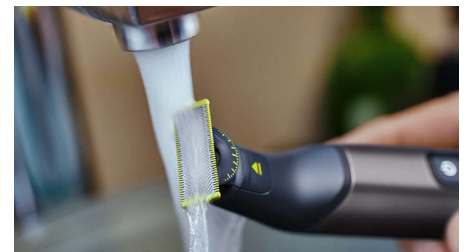

Mitrai un sausai skūšanai

OneBlade ir ūdensizturīgs, tāpēc to ir viegli tīrīt: vienkārši noskalojiet to zem krāna. Jūs varat veikt mitro vai sauso skūšanu, ar vai bez putām — kā vēlaties.