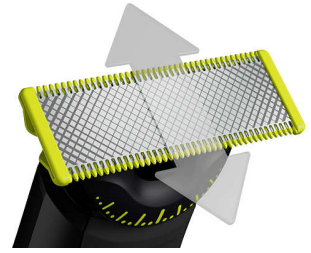

## Piestiprināma ķemme ķermeņa matiņiem

Piestipriniet ķermeņa matiņu ķemmi (3 mm) vieglai apgriešanai jebkurā virzienā.

## Divpusējs asmens

OneBlade pielāgojas jūsu sejas kontūrām, ļaujot viegli un ērti noskūt visas zonas. Izmantojiet divpusējo asmeni, lai izveidotu malas un precīzas līnijas, virzot asmeni jebkurā virzienā.