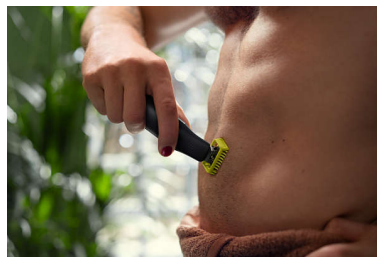

Piestiprināma ķemme ķermeņa matiņiem

Piestipriniet ķermeņa matiņu ķemmi (3 mm) vieglai apgriešanai jebkurā virzienā.