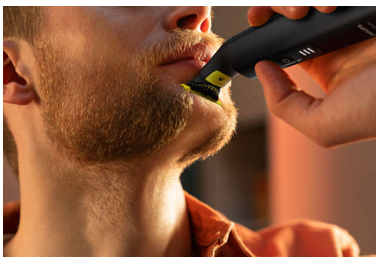

Innovative 360 asmens

Inovātais 360 asmens ir nolokāms visos virzienos, pielāgojoties sejas izliekumiem. Konstrukcija nodrošina pastāvīgu saskari ar ādu un lielisku vadību. Varat pavisam vienkārši apkopt un noskūt matiņus grūti aizsniedzamās vietās ar dažām kustībām un izcilām ērtībām.*