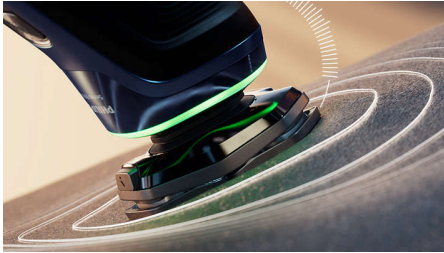

גילוח צמוד

- עוקב אחר קווי המתאר של פניך
- *דיוק מתקדם לגילוח צמוד יותר
- מחליקים על העור ומגנים עליו

SkinIQ טכנולוגיית

- מסייע להתגלח בלחץ מיטבי
- מתכוונן בהתאם לזקן שלך, לגילוח בלי מאמץ
- של פיליפס GroomTribe מלטשים את הגילוח עם אפליקציית
- מדריך אותך אל טכניקת גילוח משופרת בפחות מעברים

לגילוח נוח

- קפסולת ניקוי עצמית לתחזוקה והיגיינה
- דקות של גילוח עבור שעת טעינה אחת 60
- לגילוח יבש ונוח או לגילוח רטוב ומרענן
- אחידות בשפם ובפאות
- עמדת טעינה

Highlights

Pressure Guard חיישן

השימוש בלחץ גבוה חיוני לגילוח צמוד ולהגנה על העור. החיישנים המתקדמים במכונת הגילוח קוראים את הלחץ שמופעל על ידך ואור האור החדשני מסמן כשהלחיצה חזקה או חלשה מדי. לגילוח בהתאמה אישית וקולעת.

SkinGlide ציפוי מגן

ציפוי המגן נמצא בין ראשי הגילוח לעור שלך. הוא עשוי מעד 2,000 כדוריות קטנות למ"ר ומפחית גירויים על ידי צמצום 25% ***מהחיכוך בעור.

Power Adapt חיישן

חיישן שיער הפנים החכם קורא את צפיפות השיער 500 פעמים בשנייה. הטכנולוגיה הזאת מכווננת אוטומטית את עוצמת החיתוך, לגילוח עדין בלי מאמץ.