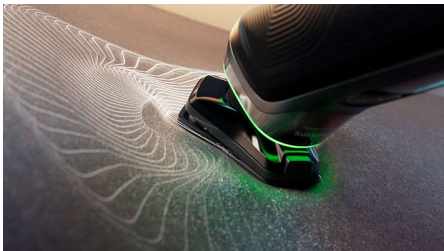

גילוח צמוד

- עוקב אחר קווי המתאר של פניך
- *דיוק מתקדם לגילוח צמוד יותר
- מחליקים על העור ומגנים עליו

SkinIQ טכנולוגיית

- מסייע להתגלח בלחץ מיטבי
- מתכוונן בהתאם לזקן שלך, לגילוח בלי מאמץ
- של פיליפס GroomTribe מלטשים את הגילוח עם אפליקציית
- מדריך אותך אל טכניקת גילוח משופרת בפחות מעברים

לגילוח נוח

- קפסולת ניקוי עצמית לתחזוקה והיגיינה
- דקות של גילוח עבור שעת טעינה אחת 60
- לגילוח יבש ונוח או לגילוח רטוב ומרענן
- אחידות בשפם ובפאות
- עמדת טעינה

Highlights

Pressure Guard חיישן

השימוש בלחץ גבוה חיוני לגילוח צמוד ולהגנה על העור. החיישנים המתקדמים במכונת הגילוח קוראים את הלחץ שמופעל על ידך ואור האור החדשני מסמן כשהלחיצה חזקה או חלשה מדי. לגילוח בהתאמה אישית וקולעת.

Dual SteelPrecision להבי

מבצעים יותר מ-150,000 פעולות חיתוך SteelPrecision להבי מבצעים בדיקה, לגילוח צמוד. 72 הלהבים החזקים מצוידים בהשחזה עצמית ומיוצרים באירופה.

חיישן בקרת תנועה

הטכנולוגיה לחישה תנועה מתחקה על אופן הגילוח שלך ומדריכה אותך לרכישת טכניקה יעילה יותר באמצעות אפליקציה שלנו. כעבור שלושה גילוחים, רוב הגברים מגיעים GroomTribe **לטכניקה משופרת עם פחות מעברים

SkinGlide ציפוי מגן

ציפוי המגן נמצא בין ראשי הגילוח לעור שלך. הוא עשוי מעד 2,000 כדוריות קטנות למ"ר ומפחית גירויים על ידי צמצום 25% ***מהחיכוך בעור.

Power Adapt חיישן

חיישן שיער הפנים החכם קורא את צפיפות השיער 500 פעמים בשנייה. הטכנולוגיה הזאת מכווננת אוטומטית את עוצמת החיתוך, לגילוח עדין בלי מאמץ.