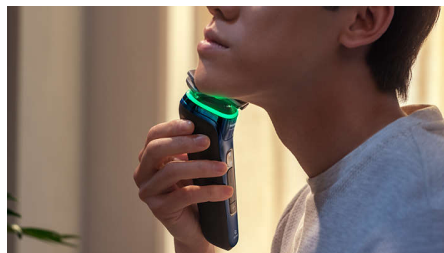

PHILIPS

מכונת גילוח חשמלית
לשימוש יבש ורטוב

Shaver series 9000

Pressure Guard חיישן

Dual SteelPrecision להבי

נבדקו דרמטולוגית

ראשים גמישים ב-360 מעלות

S9986/55

Dual SteelPrecision להבי

מבצעים יותר מ-150,000 פעולות חיתוך SteelPrecision להבי מבצעים בדיקה, לגילוח צמוד. 72 הלהבים החזקים מצוידים בהשחזה עצמית ומיוצרים באירופה.

חיישן בקרת תנועה

הטכנולוגיה לחישה תנועה מתחקה על אופן הגילוח שלך ומדריכה אותך לרכישת טכניקה יעילה יותר באמצעות אפליקציה שלנו. כעבור שלושה גילוחים, רוב הגברים מגיעים GroomTribe **לטכניקה משופרת עם פחות מעברים

SkinGlide ציפוי מגן

ציפוי המגן נמצא בין ראשי הגילוח לעור שלך. הוא עשוי מעד 2,000 כדוריות קטנות למ"ר ומפחית גירויים על ידי צמצום 25% ***מהחיכוך בעור.

Power Adapt חיישן

חיישן שיער הפנים החכם קורא את צפיפות השיער 500 פעמים בשנייה. הטכנולוגיה הזאת מכווננת אוטומטית את עוצמת החיתוך, לגילוח עדין בלי מאמץ.

ראשים גמישים ב-360 מעלות

מכונת הגילוח החשמלית של פיליפס מתוכננת לעקוב אחר קווי המתאר של פניך, ראשי גילוח גמישים שמסתובבים 360° בשביל גילוח יסודי ונוח.

התאמה אישית דרך אפליקציה

צרף את מכונת הגילוח החשמלית של פיליפס לאפליקציית והתמקצע בטכניקת הגילוח שלך. עקוב אחר GroomTribe ההתקדמות והתאם אישית את שגרת הטיפוח שלך להשגת גילוח צמוד אבל נעים לעור.