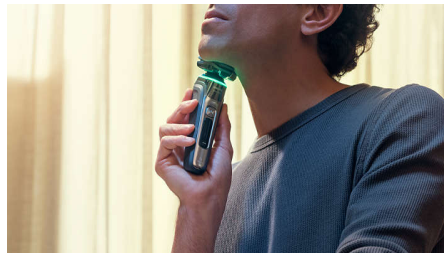

השימוש בלחץ גבוה חיוני לגילוח צמוד ולהגנה על העור. החיישנים המתקדמים במכונת הגילוח קוראים את הלחץ שמופעל על ידך ואור האור החדשני מסמן כשהלחיצה חזקה או חלשה מדי. לגילוח בהתאמה אישית וקולעת.

Dual SteelPrecision להבי

מבצעים יותר מ-150,000 פעולות חיתוך SteelPrecision להבי בדקה, לגילוח צמוד. 72 הלהבים החזקים מצוידים בהשחזה עצמית ומיוצרים באירופה.

חיישן בקרת תנועה

הטכנולוגיה לחישה תנועה מתחקה על אופן הגילוח שלך ומדריכה אותך לרכישת טכניקה יעילה יותר באמצעות אפליקציה שלנו. כעבור שלושה גילוחים, רוב הגברים מגיעים GroomTribe לטכניקה משופרת עם פחות מעברים

SkinGlide ציפוי מגן

ציפוי המגן נמצא בין ראשי הגילוח לעור שלך. הוא עשוי מעד 2,000 כדוריות קטנות לממ"ר ומפחית גירויים על ידי צמצום ***25% מהחיכוך בעור.

Power Adapt חיישן

חיישן שיער הפנים החכם קורא את צפיפות השיער 500 פעמים בשנייה. הטכנולוגיה הזאת מכווננת אוטומטית את עוצמת החיתוך, לגילוח עדין בלי מאמץ.

ראשים גמישים ב-360 מעלות

מכונת הגילוח החשמלית של פיליפס מתוכננת לעקוב אחר קווי המתאר של פניך, ראשי גילוח גמישים שמסתובבים 360° בשביל גילוח יסודי ונוח.

התאמה אישית דרך אפליקציה

צרף את מכונת הגילוח החשמלית של פיליפס לאפליקציית והתמקצע בטכניקת הגילוח שלך. עקוב אחר GroomTribe ההתקדמות והתאם אישית את שגרת הטיפוח שלך להשגת גילוח צמוד אבל נעים לעור.