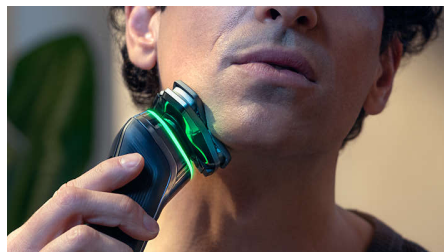

PHILIPS

מכונת גילוח חשמלית
לשימוש יבש ורטוב

Shaver series 9000

Pressure Guard חיישן

Dual SteelPrecision להבי

נבדקו דרמטולוגית

ראשים גמישים ב-360 מעלות

S9987/59

השימוש בלחץ גבוה חיוני לגילוח צמוד ולהגנה על העור. החיישנים המתקדמים במכונת הגילוח קוראים את הלחץ שמופעל על ידך ואור האור החדשני מסמן כשהלחיצה חזקה או חלשה מדי. לגילוח בהתאמה אישית וקולעת.

Dual SteelPrecision להבי

SkinGlide ציפוי מגן

ציפוי המגן נמצא בין ראשי הגילוח לעור שלך. הוא עשוי מעד 2,000 כדוריות קטנות לממ"ר ומפחית גירויים על ידי צמצום ***25% מהחיכוך בעור.

Power Adapt חיישן

חיישן שיער הפנים החכם קורא את צפיפות השיער 500 פעמים בשנייה. הטכנולוגיה הזאת מכווננת אוטומטית את עוצמת החיתוך, לגילוח עדין בלי מאמץ.

ראשים גמישים ב-360 מעלות

מכונת הגילוח החשמלית של פיליפס מתוכננת לעקוב אחר קווי המתאר של פניך, ראשי גילוח גמישים שמסתובבים 360° בשביל גילוח יסודי ונוח.

התאמה אישית דרך אפליקציה

צרף את מכונת הגילוח החשמלית של פיליפס לאפליקציית והתמקצע בטכניקת הגילוח שלך. עקוב אחר GroomTribe ההתקדמות והתאם אישית את שגרת הטיפוח שלך להשגת גילוח צמוד אבל נעים לעור.