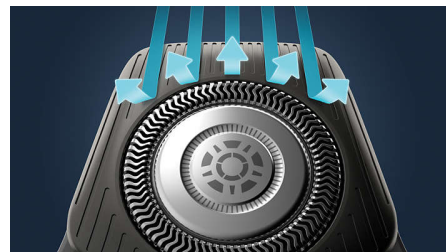

Hair-Guide ראשי דיוק

הטרימר החדש לעיצוב צורה מדויק משודרג עם ערוצי הנחית השערה לחיתוך יעיל ונוחות העור