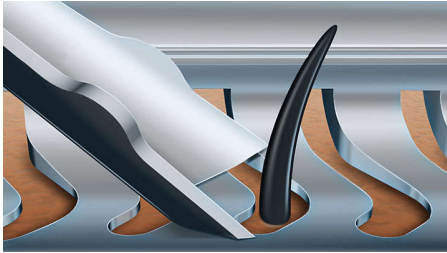

חותך עד 20% יותר שיער* במעבר יחיד

מכונת הגילוח מסדרה 9000 היא מכונת הגילוח המתקדמת ביותר שייצרנו עד כה. הטכנולוגיה הייחודית לזיהוי תווי מסיטה את השיערות למצב החיתוך V-Track הפנים מספקת כיסוי יוצא דופן בכל חלק מתווי הפנים שלך, ומערכת הקות של גילוח אלוטרי לאחר שעת טעינה אחת 50 עם שנתיים אחריות

עוצבה לשלמות

- הלהבים ממקמים את השיער בצורה מושלמת למצב המאפשר גילוח צמוד לעור
- הנעים ב-8 כיוונים שונים לקבלת תוצאות נהדרות Flex ראשי

קבל את המיטב ממכונת הגילוח שלך

- לקיצוץ מושלם של השפם ופאות הלחיים Click-on טרימר

Highlights

V-Track Precision מערכת להבי

ממקמים V-Track Precision תהנה מגילוח קרוב מאי פעם. להבי ה בעדינות כל שיערה בזווית החיתוך הטובה ביותר, אפילו את השיערות המונחות בשכיבה ובאורכים שונים. חותך 30% צמוד יותר בפחות פעמים ומשאיר את עורך במצב נהדר

הנעים ב-8 כיוונים ContourDetect ראשי

עקוב אחר כל תווי הפנים והצוואר שלך עם ראשי הנעים ב-8 כיוונים. תתפוס 20% יותר שיער ContourDetect ב יותר. בכל מעבר. התוצאה היא גילוח חלק וצמוד ביותר

לגילוח רטוב ויבש Aquatec