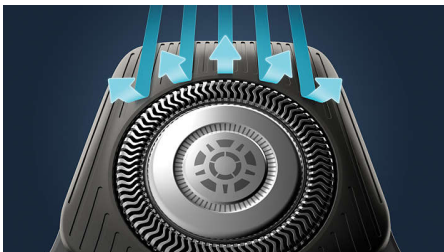

Power Adapt חיישן

מכונת הגילוח החשמלית יש חיישן שיער פנים חכם שבדוק את צפיפות השיער 125 פעמים בשנייה. הטכנולוגיה הזאת מכווננת אוטומטית את עוצמת החיתוך, לגילוח עדין וללא מאמץ.

ראשים גמישים ב-360 מעלות

מכונת הגילוח החשמלית של פיליפס מתוכננת לעקוב אחר קווי המתאר של פניך, ראשי גילוח גמישים שמסתובבים 360° שבביל גילוח יסודי ונוח.

Hair-Guide ראשי דיוק

הטרימר החדש לעיצוב צורה מדויק משודרג עם ערוצי הנחית השערה לחיתוך יעיל ונוחות העור.

פתח בלחיצה אחת

ניקוי מכונת הגילוח החשמלית בלחיצת כפתור. פשוט לפתוח את ראש המכונה ולשטוף אותה במים.

גילוח רטוב או יבש

מכונת גילוח רטוב ויבש שמסתגלת להעדפותיך. בחר גילוח יבש ונוח או גילוח רטוב עם ג'ל או קצף הגילוח המועדפים עליך.

טרימר נשלף

משפרים ומגדירים את השפם והפאות עם הטרימר הנשלף ומשלימים את המראה בקלות.

דקות של גילוח אלחוטי 60