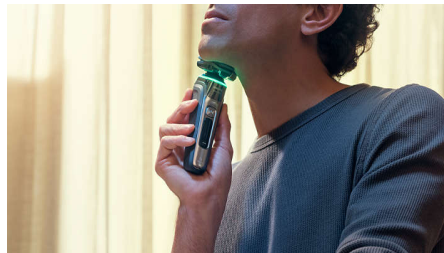

לגילוח נוח

- קפסולת ניקוי עצמית לתחזוקה והיגיינה
- דקות של גילוח עבור שעת טעינה אחת 60
- לגילוח יבש ונוח או לגילוח רטוב ומרענן
- אחידות בשפם ובפאות
- עמדת טעינה

Highlights

Pressure Guard חיישן

השימוש בלחץ גבוה חיוני לגילוח צמוד ולהגנה על העור. החיישנים המתקדמים במכונת הגילוח קוראים את הלחץ שמופעל על ידך ואור האור החדשני מסמן כשהלחיצה חזקה או חלשה מדי. לגילוח בהתאמה אישית וקולעת

Dual SteelPrecision להבי

מבצעים יותר מ-150,000 פעולות חיתוך SteelPrecision להבי בדקה, לגילוח צמוד. 72 הלהבים החזקים מצוידים בהשחזה עצמית ומיוצרים באירופה.

חיישן בקרת תנועה

הטכנולוגיה לחישה תנועה מתחקה על אופן הגילוח שלך ומדריכה אותך לרכישת טכניקה יעילה יותר באמצעות אפליקציה שלנו. כעבור שלושה גילוחים, רוב הגברים מגיעים GroomTribe לטכניקה משופרת עם פחות מעברים

SkinGlide ציפוי מגן

ציפוי המגן נמצא בין ראשי הגילוח לעור שלך. הוא עשוי מעד 2,000 כדוריות קטנות לממ"ר ומפחית גירויים על ידי צמצום ***25% מהחיכוך בעור.

Power Adapt חיישן

חיישן שיער הפנים החכם קורא את צפיפות השיער 500 פעמים בשנייה. הטכנולוגיה הזאת מכווננת אוטומטית את עוצמת החיתוך, לגילוח עדין בלי מאמץ.

ראשים גמישים ב-360 מעלות

מכונת הגילוח החשמלית של פיליפס מתוכננת לעקוב אחר קווי המתאר של פניך, ראשי גילוח גמישים שמסתובבים 360° בשביל גילוח יסודי ונוח.

התאמה אישית דרך אפליקציה

צרף את מכונת הגילוח החשמלית של פיליפס לאפליקציית והתמקצע בטכניקת הגילוח שלך. עקוב אחר GroomTribe ההתקדמות והתאם אישית את שגרת הטיפוח שלך להשגת גילוח צמוד אבל נעים לעור.