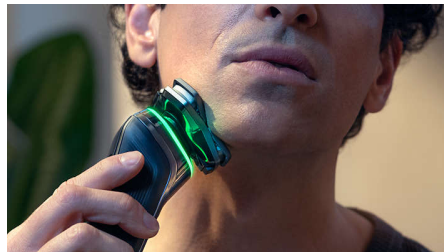

PHILIPS

מכונת גילוח חשמלית
לשימוש יבש ורטוב

Shaver series 9000

Pressure Guard חיישן

Dual SteelPrecision להבי

נבדקו דרמטולוגית

ראשים גמישים ב-360 מעלות

S9987/55

SkinGlide ציפוי מגן

ציפוי המגן נמצא בין ראשי הגילוח לעור שלך. הוא עשוי מעד 2,000 כדוריות קטנות לממ"ר ומפחית גירויים על ידי צמצום ***25% מהחיכוך בעור.

Power Adapt חיישן

חיישן שיער הפנים החכם קורא את צפיפות השיער 500 פעמים בשנייה. הטכנולוגיה הזאת מכווננת אוטומטית את עוצמת החיתוך, לגילוח עדין בלי מאמץ.

ראשים גמישים ב-360 מעלות

מכונת הגילוח החשמלית של פיליפס מתוכננת לעקוב אחר קווי המתאר של פניך, ראשי גילוח גמישים שמסתובבים 360° בשביל גילוח יסודי ונוח.

התאמה אישית דרך אפליקציה

צרף את מכונת הגילוח החשמלית של פיליפס לאפליקציית והתמקצע בטכניקת הגילוח שלך. עקוב אחר GroomTribe ההתקדמות והתאם אישית את שגרת הטיפוח שלך להשגת גילוח צמוד אבל נעים לעור.