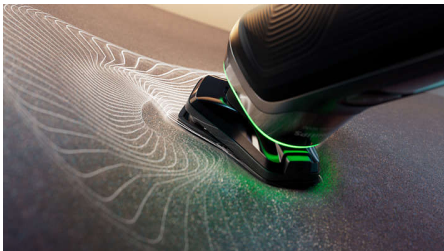

גילוח צמוד

- עוקב אחר קווי המתאר של פניך
- *דיוק מתקדם לגילוח צמוד יותר
- מחליקים על העור ומגנים עליו

SkinIQ טכנולוגיית

- מסייע להתגלח בלחץ מיטבי
- מתכוונן בהתאם לזקן שלך, לגילוח בלי מאמץ
- של פיליפס GroomTribe מלטשים את הגילוח עם אפליקציית
- מדריך אותך אל טכניקת גילוח משופרת בפחות מעברים

לגילוח נוח

- קפסולת ניקוי עצמית לתחזוקה והיגיינה
- דקות של גילוח עבור שעת טעינה אחת 60
- לגילוח יבש ונוח או לגילוח רטוב ומרענן
- אחידות בשפם ובפאות
- עמדת טעינה

Highlights

Pressure Guard חיישן

השימוש בלחץ גבוה חיוני לגילוח צמוד ולהגנה על העור. החיישנים המתקדמים במכונת הגילוח קוראים את הלחץ שמופעל על ידך ואור האור החדשני מסמן כשהלחיצה חזקה או חלשה מדי. לגילוח בהתאמה אישית וקולעת

Dual SteelPrecision להבי

מבצעים יותר מ-150,000 פעולות חיתוך SteelPrecision להבי בדקה, לגילוח צמוד. 72 הלהבים החזקים מצוידים בהשחזה עצמית ומיוצרים באירופה.

חיישן בקרת תנועה

הטכנולוגיה לחישה תנועה מתחקה על אופן הגילוח שלך ומדריכה אותך לרכישת טכניקה יעילה יותר באמצעות אפליקציה שלנו. כעבור שלושה גילוחים, רוב הגברים מגיעים GroomTribe לטכניקה משופרת עם פחות מעברים

SkinGlide ציפוי מגן

ציפוי המגן נמצא בין ראשי הגילוח לעור שלך. הוא עשוי מעד 2,000 כדוריות קטנות לממ"ר ומפחית גירויים על ידי צמצום ***25% מהחיכוך בעור.

Power Adapt חיישן

חיישן שיער הפנים החכם קורא את צפיפות השיער 500 פעמים בשנייה. הטכנולוגיה הזאת מכווננת אוטומטית את עוצמת החיתוך, לגילוח עדין בלי מאמץ.