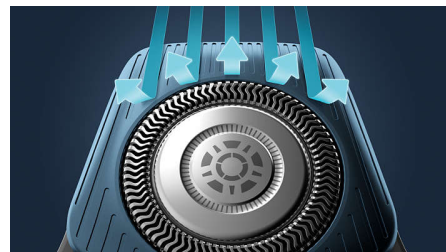

הטכנולוגיה לחישה תנועה של מכונת הגילוח החשמלית מתחקה אחר אופן הגילוח שלך ומדריכה אותך לשימוש בטכניקה יעילה יותר. כעבור שלושה גילוחים בלבד, רוב הגברים השתמשו בטכניקה*** משופרת עם פחות מעברים

התאמה אישית דרך אפליקציה

צרף את מכונת הגילוח החשמלית של פיליפס לאפליקציית GroomTribe עקוב אחר גילוחך. התקציע בטכניקת הגילוח שלך. עקוב אחר ההתקדמות והתאם אישית את שגרת הטיפוח שלך להשגת גילוח צמוד אבל נעים לעור

Power Adapt חיישן

מכונת הגילוח החשמלית יש חיישן שיער פנים חכם שבודק את צפיפות השיער 125 פעמים בשנייה. הטכנולוגיה הזאת מכווננת אוטומטית את עוצמת החיתוך, לגילוח עדין וללא מאמץ

ראשים גמישים ב-360 מעלות

מכונת הגילוח החשמלית של פיליפס מתוכננת לעקוב אחר קווי המתאר של פניך, ראשי גילוח גמישים שמסתובבים 360° בשביל גילוח יסודי ונוח

Hair-Guide ראשי דיוק

הטרימר החדש לעיצוב צורה מדויק משודרג עם ערוצי הנחית השערה לחיתוך יעיל ונוחות העור

קפסולת ניקוי מהיר ללא כבל חשמל

יעילה פי 10 מניקוי במים***. קפסולת הניקוי העצמית מנקה ומסככת ביסודיות את מכונת הגילוח בדקה אחת בלבד. שימוש בקפסולה עוזר לשמור על רמת הביצועים של המכונה ומשפר את ההגיינה