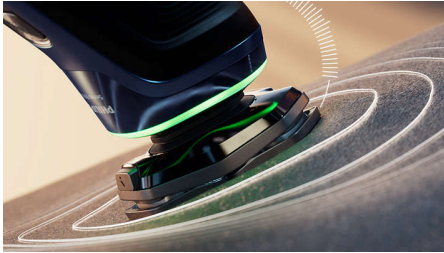

גילוח בקרבה מרבית*, תחושה נוחה ומותאמת אישית לעור

SkinIQ כולל טכנולוגיית

מכונת הגילוח החכמה ביותר, מופעלת בבינה מלאכותית, שמקנה לך נוחות בעור. מקבלים משוב על לחץ הגילוח כדי להגן על העור, וחותרים את שיער לאורך קצר יותר, אפילו בזקנים בני 5 ימים. המכונה מרגישה, מובילה ומתאימה את עצמה לפנים הייחודיים שלך.

גילוח צמוד

- עוקב אחר קווי המתאר של פניך
- *דיוק מתקדם לגילוח צמוד יותר
- מחליקים על העור ומגנים עליו

SkinIQ טכנולוגיית

- מסייע להתגלה בלחץ מיטבי
- מתכוונן בהתאם לזקן שלך, לגילוח בלי מאמץ
- של פיליפס GroomTribe מלטשים את הגילוח עם אפליקציית
- מדריך אותך אל טכניקת גילוח משופרת בפחות מעברים

לגילוח נוח

- קפסולת ניקוי עצמתית לתחזוקה והיגיינה
- דקות של גילוח עבור שעת טעינה אחת 60
- לגילוח יבש ונוח או לגילוח רטוב ומרענן
- אחידות בשפם ובפאות
- עמדת טעינה

Highlights

Pressure Guard חיישן

השימוש בלחץ גבוה חיוני לגילוח צמוד ולהגנה על העור. החיישנים המתקדמים במכונת הגילוח קוראים את הלחץ שמופעל על ידך ואור האור החדשני מסמן כשהלחיצה חזקה או חלשה מדי. לגילוח בהתאמה אישית וקולעת

SkinGlide ציפוי מגן

ציפוי המגן נמצא בין ראשי הגילוח לעור שלך. הוא עשוי מעד 2,000 כדוריות קטנות לממ"ר ומפחית גירויים על ידי צמצום ***25% מהחיכוך בעור.

Power Adapt חיישן

חיישן שיער הפנים החכם קורא את צפיפות השיער 500 פעמים בשנייה. הטכנולוגיה הזאת מכווננת אוטומטית את עוצמת החיתוך, לגילוח עדין בלי מאמץ.