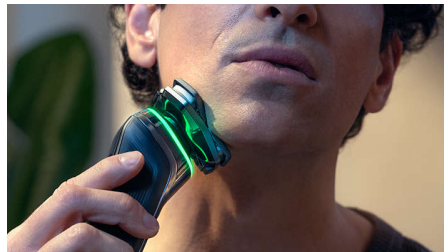

PHILIPS

מכונת גילוח חשמלית
לשימוש יבש ורטוב

Shaver series 9000

Pressure Guard היישן

Dual SteelPrecision להבי

נבדקו דרמטולוגית

ראשים גמישים ב-360 מעלות

S9982/54

SkinGlide ציפוי מגן

ציפוי המגן נמצא בין ראשי הגילוח לעור שלך. הוא עשוי מעד 2,000 כדוריות קטנות לממ"ר ומפחית גירויים על ידי צמצום ***25% מהחיכוך בעור.

Power Adapt חיישן

חיישן שיער הפנים החכם קורא את צפיפות השיער 500 פעמים בשנייה. הטכנולוגיה הזאת מכווננת אוטומטית את עוצמת החיתוך, לגילוח עדין בלי מאמץ.

ראשים גמישים ב-360 מעלות

מכונת הגילוח החשמלית של פיליפס מתוכננת לעקוב אחר קווי המתאר של פניך, ראשי גילוח גמישים שמסתובבים 360° בשביל גילוח יסודי ונוח.

התאמה אישית דרך אפליקציה

צרף את מכונת הגילוח החשמלית של פיליפס לאפליקציית והתמקצע בטכניקת הגילוח שלך. עקוב אחר GroomTribe ההתקדמות והתאם אישית את שגרת הטיפוח שלך להשגת גילוח צמוד אבל נעים לעור.