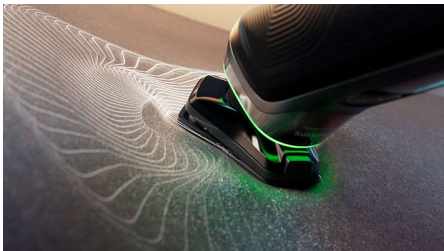

גילוח צמוד

- עוקב אחר קווי המתאר של פניך
- *דיוק מתקדם לגילוח צמוד יותר
- מחליקים על העור ומגנים עליו

SkinIQ טכנולוגיית

- מסייע להתגלה בלחץ מיטבי
- מתכוונן בהתאם לזקן שלך, לגילוח בלי מאמץ
- של פיליפס GroomTribe מלטשים את הגילוח עם אפליקציית
- מדריך אותך אל טכניקת גילוח משופרת בפחות מעברים

לגילוח נוח

- קפסולת ניקוי עצמתית לתחזוקה והיגיינה
- דקות של גילוח עבור שעת טעינה אחת 60
- לגילוח יבש ונוח או לגילוח רטוב ומרענן
- אחידות בשפם ובפאות
- עמדת טעינה

Highlights

Pressure Guard חיישן

השימוש בלחץ גבוה חיוני לגילוח צמוד ולהגנה על העור. החיישנים המתקדמים במכונת הגילוח קוראים את הלחץ שמופעל על ידך ואור האור החדשני מסמן כשהלחיצה חזקה או חלשה מדי. לגילוח בהתאמה אישית וקולעת

Dual SteelPrecision להבי

מבצעים יותר מ-150,000 פעולות חיתוך SteelPrecision להבי בדקה, לגילוח צמוד. 72 הלהבים החזקים מצוידים בהשחזה עצמית ומיוצרים באירופה.

חיישן בקרת תנועה

הטכנולוגיה לחישה תנועה מתחקה על אופן הגילוח שלך ומדריכה אותך לרכישת טכניקה יעילה יותר באמצעות אפליקציה שלנו. כעבור שלושה גילוחים, רוב הגברים מגיעים GroomTribe לטכניקה משופרת עם פחות מעברים

SkinGlide ציפוי מגן

ציפוי המגן נמצא בין ראשי הגילוח לעור שלך. הוא עשוי מעד 2,000 כדוריות קטנות לממ"ר ומפחית גירויים על ידי צמצום ***25% מהחיכוך בעור.

Power Adapt חיישן

חיישן שיער הפנים החכם קורא את צפיפות השיער 500 פעמים בשנייה. הטכנולוגיה הזאת מכווננת אוטומטית את עוצמת החיתוך, לגילוח עדין בלי מאמץ.