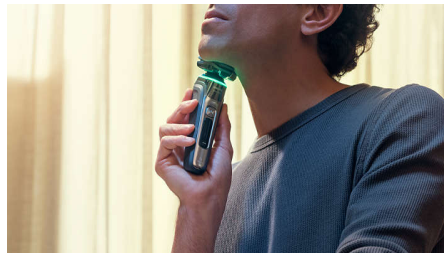

לגילוח נוח

- קפסולת ניקוי עצמתית לתחזוקה והיגיינה
- דקות של גילוח עבור שעת טעינה אחת 60
- לגילוח יבש ונוח או לגילוח רטוב ומרענן
- אחידות בשפם ובפאות
- עמדת טעינה

Highlights

Pressure Guard חיישן

השימוש בלחץ גבוה חיוני לגילוח צמוד ולהגנה על העור. החיישנים המתקדמים במכונת הגילוח קוראים את הלחץ שמופעל על ידך ואור האור החדשני מסמן כשהלחיצה חזקה או חלשה מדי. לגילוח בהתאמה אישית וקולעת

Dual SteelPrecision להבי

מבצעים יותר מ-150,000 פעולות חיתוך SteelPrecision להבי בדקה, לגילוח צמוד. 72 הלהבים החזקים מצוידים בהשחזה עצמית ומיוצרים באירופה.

חיישן בקרת תנועה

הטכנולוגיה לחישה תנועה מתחקה על אופן הגילוח שלך ומדריכה אותך לרכישת טכניקה יעילה יותר באמצעות אפליקציה שלנו. כעבור שלושה גילוחים, רוב הגברים מגיעים GroomTribe לטכניקה משופרת עם פחות מעברים

SkinGlide ציפוי מגן

ציפוי המגן נמצא בין ראשי הגילוח לעור שלך. הוא עשוי מעד 2,000 כדוריות קטנות לממ"ר ומפחית גירויים על ידי צמצום ***25% מהחיכוך בעור.

Power Adapt חיישן

חיישן שיער הפנים החכם קורא את צפיפות השיער 500 פעמים בשנייה. הטכנולוגיה הזאת מכווננת אוטומטית את עוצמת החיתוך, לגילוח עדין בלי מאמץ.

ראשים גמישים ב-360 מעלות

מכונת הגילוח החשמלית של פיליפס מתוכננת לעקוב אחר קווי המתאר של פניך, ראשי גילוח גמישים שמסתובבים 360° בשביל גילוח יסודי ונוח.

התאמה אישית דרך אפליקציה

צרף את מכונת הגילוח החשמלית של פיליפס לאפליקציית והתמקצע בטכניקת הגילוח שלך. עקוב אחר GroomTribe ההתקדמות והתאם אישית את שגרת הטיפוח שלך להשגת גילוח צמוד אבל נעים לעור.