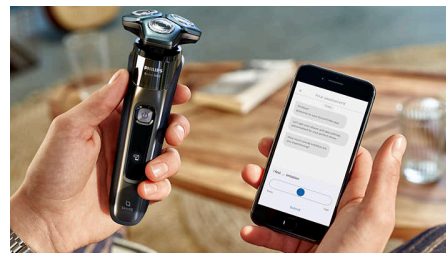

התאמה אישית דרך אפליקציה

צרף את מכונת הגילוח החשמלית של פיליפס והתמקצע בטכניקת הגילוח GroomTribe לאפליקציית שלך. עקוב אחר ההתקדמות והתאם אישית את שגרת הטיפוח שלך להשגת גילוח צמוד אבל נעים לעור.