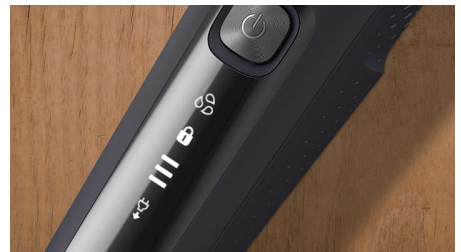

מכונת גילוח רטוב ויבש שמסתגלת להעדפותיך. בחר גילוח יבש ונוח או גילוח רטוב עם ג'ל או קצף הגילוח המועדפים עליך.

טרימר נשלף

משפרים ומגדירים את השפם והפאות עם הטרימר הנשלף ומשלימים את המראה בקלות.

דקות של גילוח אלחוטי 60

מכונת גילוח לשימוש בבית או בחוץ. קבל 60 דקות של זמן גילוח עבור שעת טעינה אחת או חבר לחשמל בשביל שימוש רציף.

זמן טעינה של שעה אחת

הטען את מכונת הגילוח של פיליפס במלואה תוך שעה אחת בלבד, עם סוללת הליתיום-יון החסכונית ורבת העוצמה. חייבים לזווח? אפשר לחבר את מכונת הגילוח למטען למשך 5 דקות לגילוח אחד מלא.

צג LED

בעל 3-LED באפשרותך לבדוק בקלות את מתח הסוללה עם צג הדרגות. מכונת הגילוח של פיליפס שברשותך לא רק מראה מתי צריך לטעון, יש לה גם מחוונים לנעילה, לניקוי ולהחלפת הראש.

Specifications

אביזרים

עם קוצץ נשלף משולב: כן
P-cap: כן