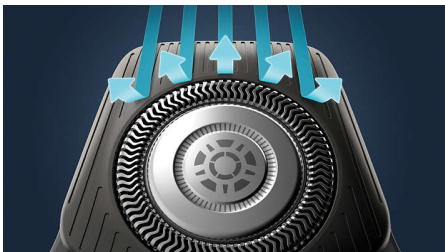

Power Adapt חיישן

מכונת הגילוח החשמלית יש חיישן שיער פנים חכם שבדוק את צפיפות השיער 125 פעמים בשנייה. הטכנולוגיה הזאת מכווננת אוטומטית את עוצמת החיתוך, לגילוח עדין וללא מאמץ.

ראשים גמישים ב-360 מעלות

מכונת הגילוח החשמלית של פיליפס מתוכננת לעקוב אחר קווי המתאר של פניך, ראשי גילוח גמישים שמסתובבים 360° בשביל גילוח יסודי ונוח.

Hair-Guide ראשי דיוק

הטרימר החדש לעיצוב צורה מדויק משודרג עם ערוצי הנחת השערה לחיתוך יעיל ונוחות העור.

פתח בלחיצה אחת

ניקוי מכונת הגילוח החשמלית בלחיצת כפתור. פשוט לפתוח את ראש המכונה ולשטוף אותה במים.

גילוח רטוב או יבש

מכונת גילוח רטוב ויבש שמסתגלת להעדפותיך. בחר גילוח יבש ונוח או גילוח רטוב עם ג'ל או קצף הגילוח המועדפים עליך.

טרימר נשלף

משפרים ומגדירים את השפם והפאות עם הטרימר הנשלף ומשלימים את המראה בקלות.

דקות של גילוח אלחוטי 60