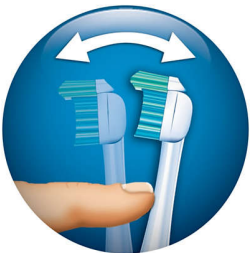

Doppelte Reinigungsaktivität

- Natürlich weiße Zähne
- Bearbeitet schwer erreichbare Plaque zwischen den Zähnen
- Reinigung der sichtbaren Zahnflächen

Sanft zum Zahnfleisch, stark bei Plaque

- Zahnfleisch-Schutz
- Passt sich an, um einen optimalen Bürstendruck zu gewährleisten

Zusätzliche Funktionen

- Aufladeanzeige
- 2-Minuten-Timer
- 1 kostenloser Ersatz-Bürstenkopf! 2 insgesamt!

Besonderheiten

Zahnfleisch-Schutz

Die patentierte Druckkontrolle der Philips Sonicare (das sog. Gum Protection System) unterstützt einen optimalen Bürstendruck.

Patentierte Druckkontrolle

Passt sich an, um einen optimalen Bürstendruck zu gewährleisten

Doppelte Reinigungsaktivität

Reinigt die sichtbaren Zahnflächen, während die Aktivspitze Plaque in den schwer erreichbaren Zahnzwischenräumen entfernt.

Reichweite

Bearbeitet schwer erreichbare Plaque zwischen den Zähnen

Natürlich weiße Zähne

Natürlich weiße Zähne

1 kostenloser Ersatz-Bürstenkopf!

1 kostenloser Ersatz-Bürstenkopf!
2 insgesamt!

2-Minuten-Timer