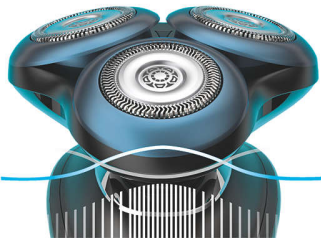

PHILIPS

מכונת גילוח חשמלית
לשימוש רטוב ויבש

Shaver series 7000

SkinGlide טבעות

GentlePrecision להבי

BeardAdapt חיישן

תוכנית גילוח אישית

S7960/17

עיצוב ייחודי לגילוח חלק ונעים

- עם כדורים מיקרוסקופיים לתנועה חלקה SkinGlide טבעות
- רב-כיווניים, למתח מינימלי בעור Flex ראשי
- מספק לך גילוח נוח יבש או רטוב ומרענן Aquatec

נוח

- דקות של גילוח אלוטוטי 50
- טעינה מלאה בתוך שעה
- עם 5 הגדרות אורך SmartClick מעצב זקן
- תגבור מתח של 5 דקות מספיק לגילוח אחד

קרוב וחלק

- מכונת גילוח לפנים, לגילוח צמוד אבל עדין

מותאמת אישית

- לזקנים צפופים אין סיכוי
- עצות לגילוח בהתאמה, כי כל עור עומד בפני עצמו
- הגדרות גילוח המיועדות לעור רגיש

Highlights

SkinGlide טבעות

צפויה לך חווית גילוח עדינה Microsphere-בזכות טכנולוגית ה וחלקה במיוחד. בהשראת עקרונות ההחלקה באווירודינמיקה, טבעות הגילוח מצופות באלפי כדורים זעירים דמויי זכוכית, המחליקים בקלות על העור, לנוחות מקסימלית

GentePrecision להבי

מכונת הגילוח החשמלית לעור רגיש מצוידת בלהבי כדי לצמצם את המשיכות ואת המעברים GentePrecision. החוזרים על העור, גם בשימוש על זיפים בני 3 ימים.

BeardAdapt חיישן

שקורא BeardAdapt מכונת הגילוח החשמלית מצוידת בחיישן את צפיפות הזקן ואז מכוונן אוטומטית את העוצמה של הטיפול. קלי קלות