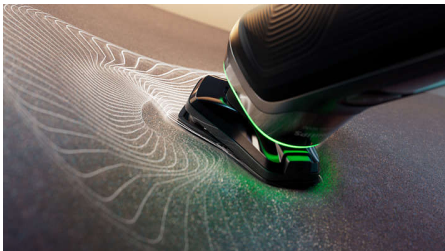

חיישן בקרת תנועה

הטכנולוגיה לחישה תנועה מתחקה על אופן הגילוח שלך ומדריכה אותך לרכישת טכניקה יעילה יותר באמצעות אפליקציה שלנו. כעבור שלושה גילוחים, רוב הגברים מגיעים GroomTribe **לטכניקה משופרת עם פחות מעברים