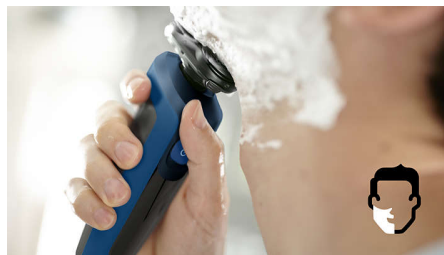

קבל את המיטב ממכונת הגילוח שלך

- עם סמלים, לשימוש אינטואיטיבי במכונת הגילוח LED תצוגת

תוצאה נקייה ונוחה

- שמירה על מגע עם העור, לגילוח נוח וחלק
- גילוח חלק בנוחות מיטבית לעור
- אחיזה ארגונומית עם גומי נגד החלקה

Highlights

להבי ComfortTech

הלהבים בעלי ההשחזה העצמית יוצרים גילוח חלק בנוחות מיטבית לעור. מגני הלהבים המעוגלים מגנים על העור מהלהבים, שחותכים את השיערות בעדינות ממש מעל מפלס העור.

ראשים לזיהוי מתאר ב-360° מעלות

ראשי גילוח גמישים ב-360°, שמזהים את מתאר הפנים. מגע מיטבי, לגילוח יסודי וידידותי לעור.

SmartClick טרימר

חבר את הטרימר המדויק והידידותי לעור, להשלמת המראה. הוא מושלם לתחזוקת השפם ולקיצוץ פאות הלחיים.

אחיזה נוחה

מכונת הגילוח מצוידת בידית ארגונומית, לתנועות טבעיות ונוחות. הידית הארגונומית החדשה עם הגומי נגד החלקה מאפשרת להתגלח בלי מאמץ אפילו בזמן מקלחת.

גילוח רטוב או יבש

מכונת גילוח רטוב ויבש שמסתגלת להעדפותיך. בחר גילוח יבש ונוח או גילוח רטוב עם גל או קצף הגילוח המועדפים עליך.