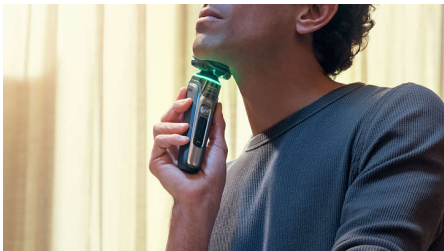

חיישן שיער חכם

החיישן החכם קורא את צפיפות השיער 500 פעמים בשנייה ומכוון אוטומטית את עוצמת החיתוך, לגילוח עדין בלי מאמץ.