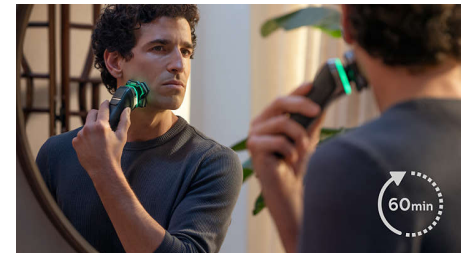

דקות של גילוח אלוטטי 60

משתמשים במכונת הגילוח בבית או בנסיעות למשך עד 60 דקות אחרי טעינה של שעה: שווה ערך ל-20 גילוחים בערך. אפשר גם להטעין במהירות ל-5 דקות: זה מספיק לגילוח אחד.