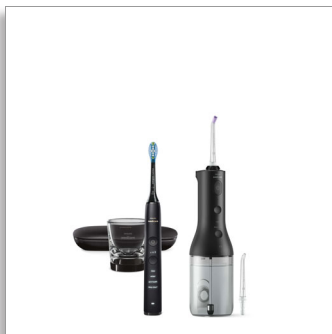

Philips Sonicare Cordless
Power Flosser
DiamondClean 9000

Ηλεκτρικό οδοντικό νήμα +
Οδοντόβουρτσα

Τεχνολογία Quad Stream
Σας καθοδηγούν τα κύματα
δόνησης

HX3866/43

Ένας νέος τρόπος καθαρισμού με νήμα, με τεχνολογία

QuadStream

Αφαιρεί έως και το 99,9% της πλάκας* στις περιοχές που εφαρμόζεται

Εύκολος μεσοδόντιος καθαρισμός που βελτιώνει την υγιεινή των ούλων. Το μοναδικό άκρο Quad Stream καθαρίζει περισσότερα σημεία με λιγότερη προσπάθεια, για πιο αποτελεσματική εφαρμογή κάθε φορά. Ο καθαρισμός με νήμα γίνεται παιχνιδάκι.

Faster, more effective flossing

- 2 λειτουργίες καθαρισμού, 3 επίπεδα έντασης
- Ολοκληρωμένος καθαρισμός σε 60 δευτερόλεπτα
- Η τεχνολογία κυμάτων δόνησης σας καθοδηγεί
- Τεχνολογία Quad Stream για ταχύτερο και αποτελεσματικότερο καθαρισμό με νήμα

Καλύτερη στοματική υγιεινή

- Αφαίρεση της πλάκας: Αφαιρεί έως και το 99% της πλάκας στις περιοχές που εφαρμόζεται*

Λειτουργίες Power Flosser

- Καθαρισμός: Για τέλειο καθαρισμό κάθε μέρα
- Βαθύς καθαρισμός+: Για αναζωογονητικό βαθύ καθαρισμό
- Εντάσεις: 3