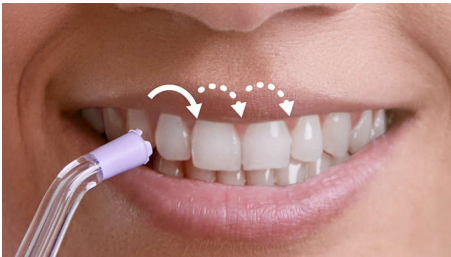

Τεχνολογία κυμάτων δόνησης

Οι ήπιοι παλμοί νερού σας καθοδηγούν κατά τη λειτουργία Βαθύ καθαρισμού, για να έχετε κάθε φορά σωστό αποτέλεσμα.