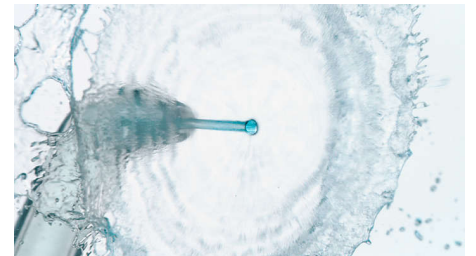

Κανονικό άκρο για επιτόπιο καθαρισμό

Το κανονικό άκρο μονής ροής αυξάνει την πίεση, για επιτόπιο καθαρισμό και αφαίρεση υπολειμμάτων τροφών εκεί που χρειάζεται.