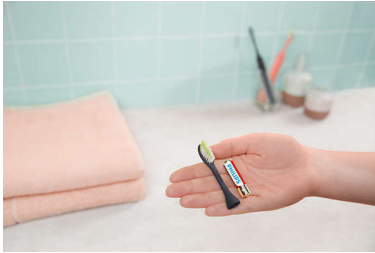

Einfach austauschbare Bürstenköpfe für Ihre elektrische Philips One Zahnbürste. Damit Ihre Zahnbürste frisch bleibt, wechseln Sie sie alle 90 Tage. Welche Farbe hat Ihre One?

Bessere Putzergebnisse

- Putzen Sie 90 Tage ohne Batteriewechsel
- Gute Vibrationen

Spielend einfach

- Abonnement für Ihre One, damit Sie immer eine frische Bürste haben

Mehrere Farben

- Eine Farbe für jeden Stil

Besonderheiten

Putzen Sie 90 Tage lang

Mit der One können Sie 90 Tage lang mit einer einzigen AAA-Batterie putzen – das entspricht drei Monaten, in denen Ihr Lächeln weißer und strahlender ist.

Gute Vibrationen

Stellen Sie sich die One als elektrische Variante Ihrer Handzahnbürste vor. Mithilfe von Mikrovibrationen und wellenförmigen Borsten können Sie Ihre Zähne auf Knopfdruck sanft reinigen und polieren.

Eine Farbe für jeden Stil

Von Miami bis Midnight, Mango bis Mint – wählen Sie die Farbe, die zu Ihrem Stil passt. Sie können den Bürstenkopf auf Ihr Handstück abstimmen oder Ihre eigene Farbkombination erstellen.