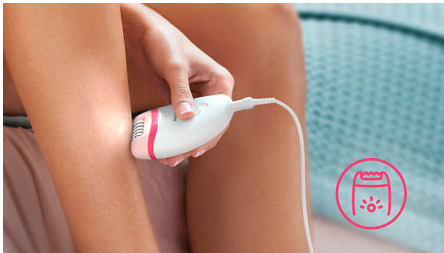

Accesorios

- Incluye cabezal de masaje
- Bolso para viajes
- Cabezal sensible para eliminar el vello no deseado

Uso sencillo y sin esfuerzo

- 2 posiciones de velocidad para agarrar los vellos más gruesos y delgados
- Mango ergonómico perfilado para un manejo cómodo
- Depiladora con cabezal lavable para más higiene y fácil limpieza
- Luz exclusiva incorporada para mayor visibilidad del vello más fino

Resultados óptimos

- Eficaz sistema de depilación que elimina el vello de raíz

Destacados

Eficaz sistema de depilación

Eficaz sistema de depilación que deja la piel suave y sin vello durante semanas.

Opti-Light

La luz exclusiva incorporada permite que se excluyan menos vellos, a fin de brindar una depilación más efectiva.

2 posiciones de velocidad

2 posiciones de velocidad para eliminar el vello más fino y el más grueso, y disfrutar de un tratamiento de depilación más personalizado.

Mango ergonómico

Su forma redondeada se adapta perfectamente a tu mano para facilitarte el uso. Además, tiene un diseño espectacular.

Cabezal de depilación lavable

Esta depiladora posee un cabezal de depilación lavable. Puedes extraer el cabezal para limpiarlo con agua y disfrutar de la máxima higiene.