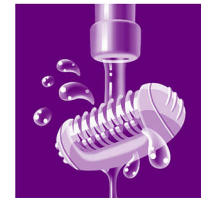

Cabezal lavable

Puedes extraer el cabezal para limpiarlo con agua del grifo y disfrutar de la máxima higiene.