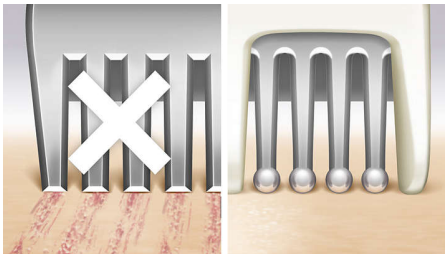

### **Afeitado suave con la piel**

- Recortadores con punta en forma de perla para evitar rasguños

### **Control sin esfuerzo**

- Primera depiladora con mango en forma de S

### Lámina flotante

La lámina flotante se desliza de forma natural sobre las curvas y los contornos manteniendo el contacto con la piel para un afeitado uniforme.

### Recortador con punta en forma de perla

Los recortadores con punta redondeada en forma de perla delante y detrás de la lámina de afeitado permiten que la afeitadora se deslice suavemente sobre tu piel y evitan los rasguños para que disfrutes de un afeitado suave con la piel.