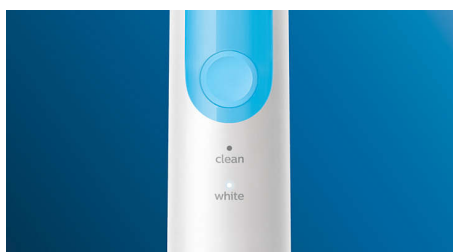

Режим Clean and White

Независимо дали искате да се фокусирате върху премахване на плака или за изключително полиране на вашите зъби, ние сме се погрижили за това: режим Clean осигурява превъзходно почистване, а режим White е идеален за премахване на повърхностни петна.