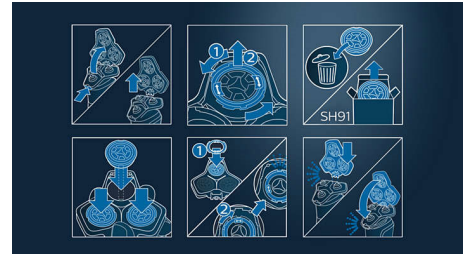

Reemplazo simple

1. Pulsa los botones de liberación y desmonta el soporte del cabezal de afeitado.
2. Gira los anillos de retención hacia la izquierda y retíralos.
3. Quita los cabezales de afeitado antiguos e inserta los de repuesto (las marcas deben encajar exactamente en los salientes).
4. Vuelve a colocar los anillos de retención y gíralos hacia la derecha hasta que oigas un clic.
5. Vuelve a insertar el soporte de la afeitadora y ciérralo.