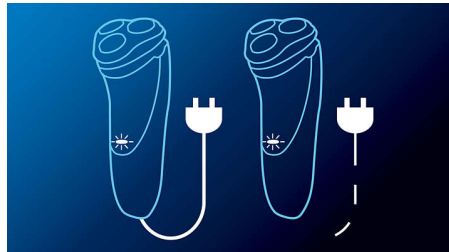

Sistema de energía eficiente

Se puede usar con y sin cable