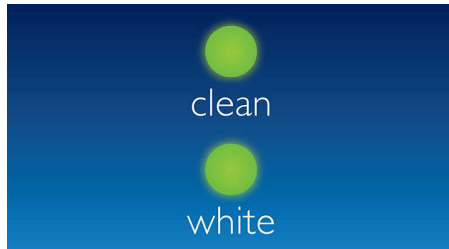

## 自然な白い歯に

歯の1本1本に直接届く音波水流で、歯のステイン（着色汚れ）を除去し、自然な白さに近づけます。

## クリーン&ホワイトモード

お口全体を2分間しっかりブラッシングした後（クリーンモード）、特殊な動作で30秒間前歯をみがいて（ホワイトモード）、歯1本1本の汚れをしっかり除去。コーヒー、紅茶、タバコ、赤

ワインなどの日常的なステイン（着色汚れ）を落とし、わずか約2週間で歯に自然な白さをもたらします。\*