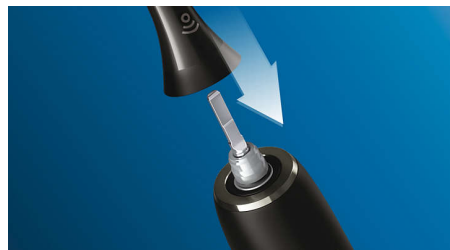

Eenvoudig vast te klikken

Uw Premium White-opzetborstel past perfect bij iedere Philips Sonicare-tandenborstel, behalve PowerUp Battery en Essence. Klik de opzetborstel vast of haal hem er eenvoudig af voor gemakkelijk vervangen en schoonmaken.