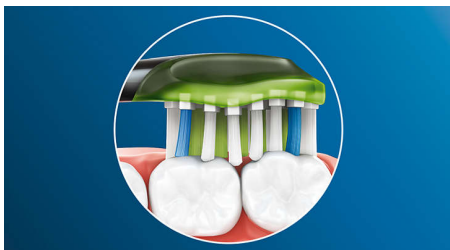

Voor uitzonderlijk wittere tanden

- Verwijdert tot wel 100% meer oppervlaktevlekken in slechts 3 dagen*

Grondige reiniging met Philips Sonicare

- Verwijdert tot wel 10x meer tandplak dan een handtandenborstel
- Tot 4x meer contact met het oppervlak** voor een moeiteloze, grondige reiniging

Kenmerken

Snel wittere tanden

Dicht op elkaar geplaatste borstelharen in het midden van de Philips Sonicare Premium White-opzetborstel verwijderen op efficiënte wijze tandplak en oppervlaktevlekken die ontstaan door eten en drinken. Dankzij de flexibele zijkanten volgen de borstelharen de unieke vorm van uw tanden en tandvlees, voor een diepe reiniging en een stralendere lach in slechts 3 dagen.

Adaptieve reinigingstechnologie

Elke keer dat u met onze adaptieve reinigingstechnologie poetst, krijgt uw gebit een gepersonaliseerde reinigingsbeurt. Door de zachte, flexibele rubberen zijkanten past de Premium White zich aan de unieke contouren van uw mond aan. Onze borstelharen passen zich aan uw tandvlees en tanden aan, waardoor ze tot 4x zoveel oppervlak bereiken** dan een gewone opzetborstel voor grondigere reiniging, zelfs op moeilijk bereikbare plekken. Dankzij de adaptieve reinigingstechnologie poetst de opzetborstel voorzichtig langs het tandvlees en absorbeert deze overmatige poetsdruk. Een verbeterde heen-en-weerbeweging zorgt voor een uniek gevoel en superieure reiniging.

Tandplak behoort tot het verleden

Met de Premium White-opzetborstel krijgt u uitzonderlijke reiniging en dagelijks wittere tanden. Het flexibele ontwerp verwijdert tot wel 10x meer tandplak**** van tanden en langs de tandvleesrand voor een zichtbaar en voelbaar grondige reiniging.