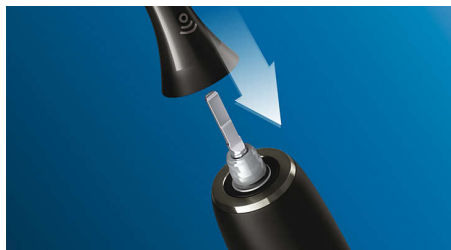

簡便一插即用設計

只需將 W DiamondClean 亮白刷頭插上 Philips Sonicare 牙刷手柄，即可穩固地扣好，容易保養和清潔。除 PowerUp Battery 和 Essence 系列外，W DiamondClean 亮白刷頭適用於所有 Philips Sonicare 牙刷手柄。

規格

設計和外表

顏色: 黑色
硬刷毛: 中
更換刷毛提示: 藍色刷毛褪色提示
尺寸: 標準

兼容性

刷頭系統: 扣合式
適用於以下型號: 2 Series 清除牙菌膜, 2 Series 清除牙菌膜, 3 Series 針對牙齦健康, DiamondClean, DiamondClean Smart, EasyClean, Essence+, FlexCare, FlexCare Platinum, 已連接 FlexCare Platinum, FlexCare+, 兒童專用, HealthyWhite, HealthyWhite+, PowerUp, ProtectiveClean
BrushSync 智能感應配對刷頭: 是

內含物件

刷頭: 3 個 W DiamondClean 標準型

優質及性能優異

更換: 每 3 個月一次
經測試: 以達至最佳效果

健康功能

牙齦健康: 幫助改善牙齦健康
清除牙菌膜: 可清除多達 7 倍牙菌膜*
潔白: 一個星期即可令牙齒更潔白