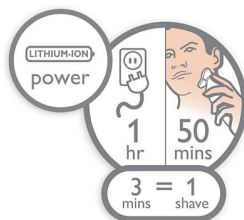

Uso sin cable: 50 minutos

La potente y eficiente batería de iones de litio proporciona más afeitadas por carga. Una carga de una hora proporciona hasta 50 minutos de afeitado. Una carga de 3 minutos proporciona suficiente potencia para un afeitado.

Indicador de carga de 2 niveles

La pantalla LED multinivel indica si la batería está baja, si necesita un nuevo cabezal y si el bloqueo de viaje está activado. El bloqueo de viaje evita que el producto se encienda por accidente. Pulse cualquier botón durante 3

segundos para activar el bloqueo de viaje, de modo que el producto no se encienda accidentalmente. Un símbolo de candado rojo muestra si el bloqueo de viaje está activado.