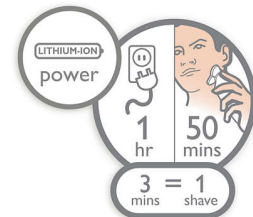

Uso sin cable: 50 minutos

La potente y eficiente batería de iones de litio proporciona más afeitadas por carga. Una carga de una hora proporciona hasta 50 minutos de afeitado. Una carga de 3 minutos proporciona suficiente potencia para un afeitado.

Indicador de carga de 2 niveles

La pantalla LED multinivel indica si la batería está baja, si necesita un nuevo cabezal y si el bloqueo de viaje está activado. El bloqueo de viaje evita que el producto se encienda por accidente. Pulse cualquier botón durante 3 segundos para activar el bloqueo de viaje, de modo que el producto no se encienda accidentalmente. Un símbolo de candado rojo muestra si el bloqueo de viaje está activado.