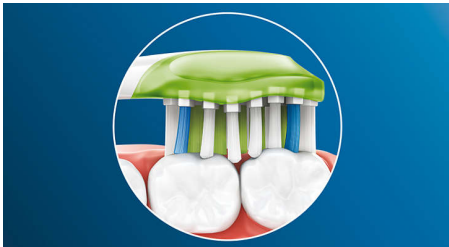

Adaptive Reinigungstechnologie

Mit unserer adaptiven Reinigungstechnologie erhalten Sie bei jeder Reinigung ein individuelles Putzerlebnis. Weiche, flexible Seiten aus Gummi des Premium White Bürstenkopfes passen sich den einzigartigen Konturen Ihres Mundes an. Die Borsten passen sich Zahnfleisch und Zähnen an mit bis zu 4 x mehr Oberflächenkontakt** als bei einem normalen Bürstenkopf und sorgen für eine Tiefenreinigung, sogar in schwer zugänglichen Bereichen. Die adaptive Reinigungstechnologie absorbiert übermäßigen Druck und ermöglicht eine sanfte Führung entlang des Zahnfleischrandes sowie eine verbesserte Schwingbewegung für ein einzigartiges Mundgefühl und eine hervorragende Reinigung.