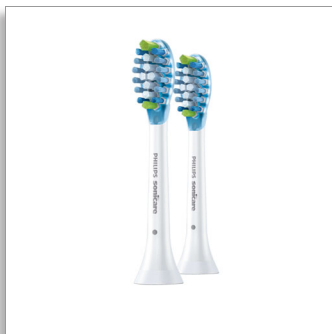

### 2-pack

Standard size  
Click-on  
Deepest clean

HX9042/07