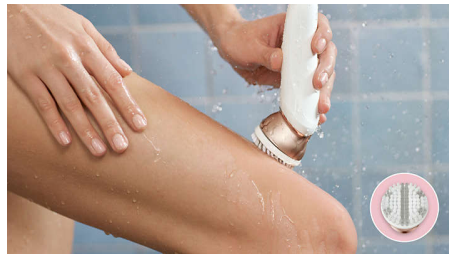

### Uso sin cable, en seco y húmedo

Diseñado con un mango antideslizante, es perfecto para usar con agua y permite una experiencia más cómoda y suave en la ducha o el baño. Puedes utilizar el dispositivo sin cable para una mayor comodidad.

### Cepillo de exfoliación corporal

Nuestro cepillo de exfoliación corporal elimina las células muertas de la piel y ayuda a evitar los vellos encarnados. Las 48,200 finas cerdas hipoalergénicas eliminan las células muertas de forma efectiva y con suavidad, al tiempo que estimulan la regeneración de la superficie cutánea. Este dispositivo exfoliará tu piel con mayor eficacia que un tratamiento manual aislado.