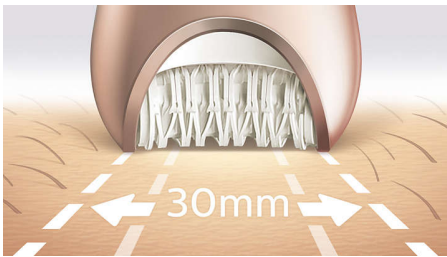

Cabezal extra ancho

El cabezal extra ancho de depiladora abarca más piel en cada pasada para proporcionar una depilación más rápida.