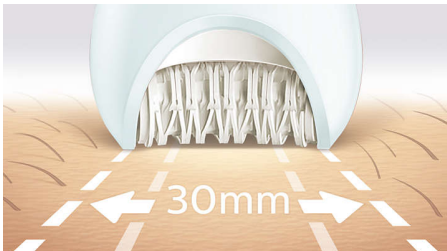

Atrapa con firmeza hasta el vello más fino

Fácil de usar para unos resultados duraderos sin esfuerzo

El mango en forma de S te ayuda a pasarla por todo el cuerpo. El cabezal ancho con discos cerámicos depila hasta el vello más fino a ras de piel para unos resultados rápidos y duraderos. Uso en seco y en húmedo con un accesorio.

Destacados

Diseño de mango en forma de S

El mango ergonómico es fácil de sostener y manejar, así tendrás un control total y un alcance ideal en todas las zonas del cuerpo.

Discos cerámicos micro ondulados

El exclusivo cabezal de nuestra depiladora está fabricado con un material cerámico rugoso que atrapa con firmeza hasta el vello más fino.

Cabezal extra ancho

El cabezal extra ancho de depiladora abarca más piel en cada pasada para proporcionar una depilación más rápida.

Sistema de depilación patentado

Todas nuestras depiladoras Philips tienen un exclusivo sistema que incluye un conjunto de pinzas para levantar y recoger el vello a ras de tu piel, guiándolo hacia el punto de sujeción para un agarre firme. Combinado con los exclusivos discos cerámicos redondos, el sistema depila de forma más al ras para que puedas obtener unos resultados óptimos y una mayor suavidad.