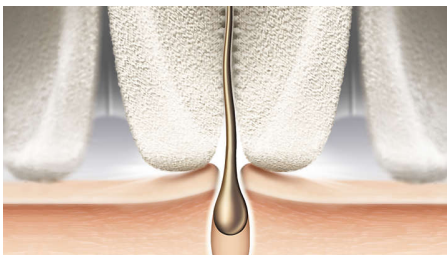

Atrapa con firmeza hasta el vello más fino

Fácil de usar para unos resultados duraderos sin esfuerzo

El mango en forma de S te ayuda a pasarla por todo el cuerpo. El cabezal ancho con discos cerámicos depila hasta el vello más fino a ras de piel para unos resultados rápidos y duraderos. Uso en seco y en húmedo con un accesorio.

Soluciones personalizadas de rutina corporal

- Cabezales para el cuidado corporal que ofrecen soluciones personalizadas y cómodas
- Incluye cabezal de masaje

Resultados óptimos

- Cabezal de depilación de exclusivo material cerámico para un mejor agarre
- Sistema de depilación patentado
- Usar siempre a un ángulo de 90 grados para el mejor rendimiento
- Cabezal extra ancho

Destacados

Diseño de mango en forma de S

El mango ergonómico es fácil de sostener y manejar, así tendrás un control total y un alcance ideal en todas las zonas del cuerpo.

Discos cerámicos micro ondulados

El exclusivo cabezal de nuestra depiladora está fabricado con un material cerámico rugoso que atrapa con firmeza hasta el vello más fino.

Cabezal extra ancho

El cabezal extra ancho de depiladora abarca más piel en cada pasada para proporcionar una depilación más rápida.